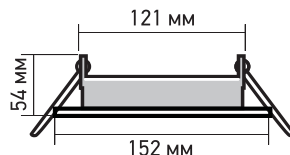

- Светильник – 1 шт.
- Технический паспорт и руководство по эксплуатации – 1 шт.
- Индивидуальная коробка – 1 шт.

Технические характеристики:

Материал	металл, пластик
Входное напряжение/частота	230В / 50Гц
Максимально допустимая мощность светодиодной лампы ..	40 Вт
Габаритные размеры	Ø152 x 54 мм
Диаметр установочного отверстия	121 мм
Температурный диапазон эксплуатации	-20°С...+40°С
Класс пылевлагозащитненности	IP20