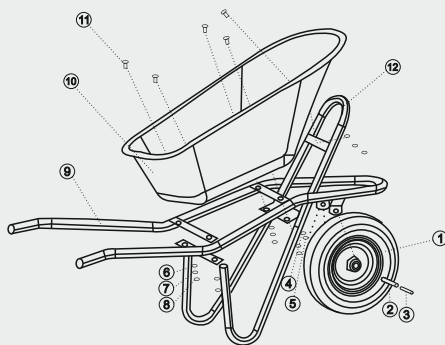

Грузоподъемность

300 кг

ОЦИНКОВАННЫЙ КУЗОВ

ПРОЧНАЯ, ЖЕСТКАЯ РАМА

ПЫЛЕЗАЩИЩЕННЫЙ ПОДШИПНИК

eco

WB301-1

ТАЧКА СТРОИТЕЛЬНАЯ
ОДНОКОЛЕСНАЯ

Объем, л 130

Грузоподъемность, кг 300

Made in P.R.C. by ECO GROUP HK LTD. for ECO Group (Italy). Произведено в Китае ECO GROUP HK LTD. для ECO Group (Италия).
Дата производства: 11.2023. Срок годности не ограничен.
Импортер в Республике Беларусь: ООО «ТД Комплект», 220103, г. Минск, ул. Кнорина, 50, к. 302А. Импортер в Российской Федерации: ООО «Садовая техника и инструменты», 105082, г. Москва, ул. Большая Почтовая, дом 40, строение 1, этаж 3, к. 7А. Импортер в Республике Казахстан: ТОО «Eco Group Kazakhstan», г. Алматы, Алмалинский район, ул. Байзакова, здание 222.

СХЕМА СБОРКИ / КОМПЛЕКТАЦИЯ ТАЧКИ WB301-1

№п/п	Наименование	Кол-во
1	Колесо	1
2	M10×127 болт	1
3	d10×105 втулка	1
4	M10 гайка	1
5	d10 плоская шайба	1
6	d8 плоская шайба	5
7	d8 пружинная шайба	5
8	M8 гайка	5
9	Рама	1
10	Корыто	1
11	M8×25 болт	5
12	Стойка	1