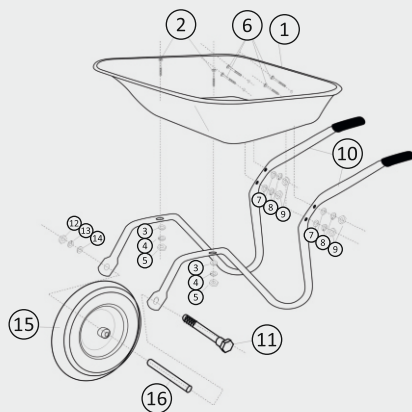

Грузоподъемность

140 кг

Оцинкованный кузов

Прочная, жесткая рама

Пылезащищенный подшипник

eco

WB141-1

ТАЧКА САДОВАЯ
ОДНОКОЛЕСНАЯ

Объем, л 75

Грузоподъемность, кг 140

Made in P.R.C. by ECO GROUP HK LTD. for ECO Group (Italy). Произведено в Китае ECO GROUP HK LTD. для ECO Group (Италия).
Дата производства: 11.2023. Срок годности не ограничен.
Импортер в Республике Беларусь: ООО «ТД Комплект», 220103, г. Минск, ул. Кнорина, 50, к. 302А. Импортер в Российской Федерации: ООО «Садовая техника и инструменты», 105082, г. Москва, ул. Большая Почтовая, дом 40, строение 1, этаж 3, к. 7А. Импортер в Республике Казахстан: ТОО «Eco Group Kazakhstan», г. Алматы, Алмалинский район, ул. Байзакова, здание 222.

СХЕМА СБОРКИ / КОМПЛЕКТАЦИЯ ТАЧКИ WB141-1

№п/п	Наименование	Кол-во
1	Кузов	1
2	Болт М8×45	2
3	Шайба М8	2
4	Гровер М8	2
5	Гайка М8	2
6	Болт М8×45	4
7	Шайба М8	2
8	Гровер М8	2
9	Гайка М8	2
10	Рама	2
11	Болт М10×120	1
12	Гайка М10	1
13	Гровер М10	1
14	Шайба М10	1
15	Колесо	1
16	Втулка d=16×95	1