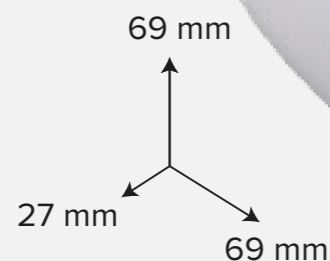

TS5-L1W-SENS

jazzway®

MOTION SENSOR
NIGHTLIGHT

ФОНАРЬ-СВЕТИЛЬНИК С ДАТЧИКОМ ДВИЖЕНИЯ

РАБОТАЕТ
ОТ БАТАРЕЕК

КРЕПЛЕНИЕ
К СТЕНЕ

Характеристики источника света

- 6 SMD светодиодов
- Яркость 50 Люмен.
- Мощность 0,8 Вт.
- Цветовая температура 6000 К

- Вес светильника 29 г.
- Материал корпуса: АБС-пластик,
- IP20 класс пылевлагозащиты

Артикул

TS5-L1W-SENS

Код для заказа

5031661

Штрихкод розничной упаковки

4895205031661

- Размеры розничной упаковки:
14,9 x 10,0 x 2,8 см
- Минимальной количество для заказа:
12 шт.
- Транспортная упаковка:
48 шт.
- Размеры транспортной упаковки:
33x19,5x28 см
- Вес транспортной упаковки:
2,65 кг